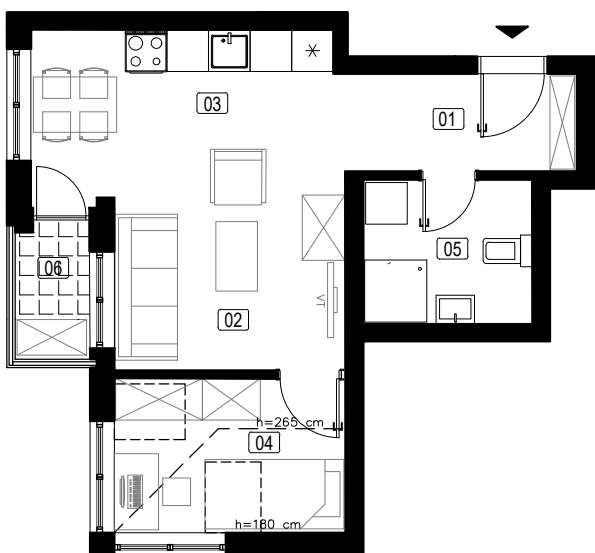

## S 34

01 Hodnik	4.69 m <sup>2</sup>
02 Dnevna soba	9.56 m <sup>2</sup>
03 Kuhinja	9.73 m <sup>2</sup>
04 Spavaća soba	7.41 m <sup>2</sup>
05 Kupatilo	5.07 m <sup>2</sup>
06 Terasa	1.98 m <sup>2</sup>