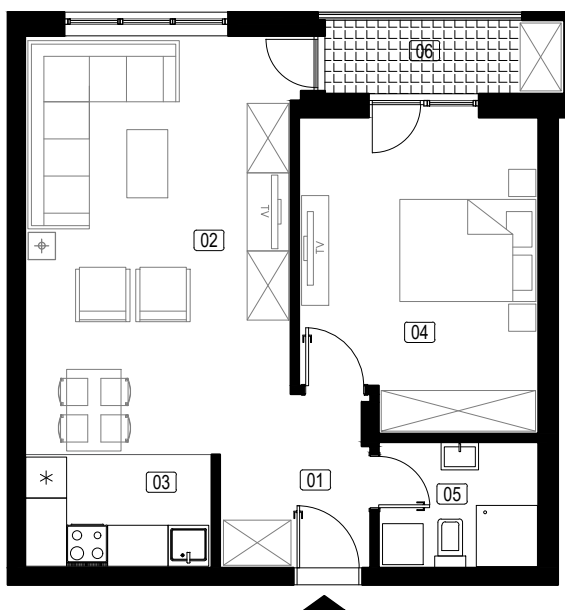

FOX INVEST NOVA PARK D.O.O.

NOVA PARK LAMELA I

📍 Zrenjanin, Srbija

✉ foxinvest021@gmail.com

☎ +381 63 500 049

Broj parcele:
15439/10

Broj posebnog dela objekta:
Stan 21

Namena posebnog dela objekta:
Stambeni prostor

S 21

01 Hodnik	5.57 m ²
02 Dnevna soba	23.26 m ²
03 Kuhinja	4.56 m ²
04 Spavaća soba	15.52 m ²
05 Kupatilo	4.35 m ²
06 Terasa	3.80 m ²

UKUPNO 57.06 m²

www.foxinvest.rs

Tekući račun: AIK banka 105-2434433-54