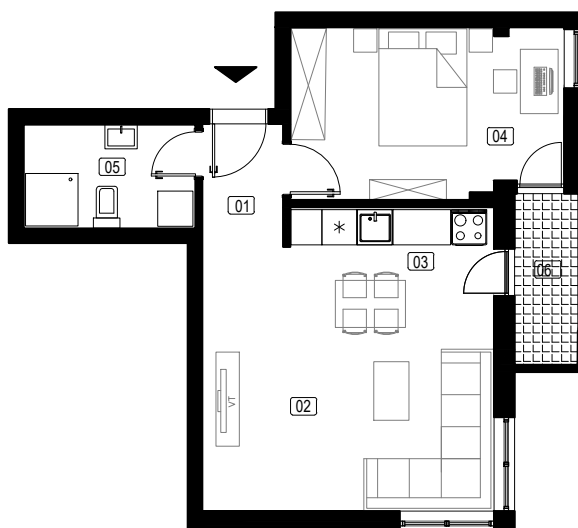

FOX INVEST NOVA PARK D.O.O

NOVA PARK LAMELA I

📍 Zrenjanin, Srbija

✉ foxinvest021@gmail.com

☎ +381 63 500 049

Broj parcele:
15439/10

Broj posebnog dela objekta:
Stan 19

Namena posebnog dela objekta:
Stambeni prostor

S 19

01 Hodnik	3.19 m ²
02 Dnevna soba	21.47 m ²
03 Kuhinja	3.09 m ²
04 Spavaća soba	13.55 m ²
05 Kupatilo	5.23 m ²
06 Terasa	3.14 m ²

UKUPNO 49.67 m²

www.foxinvest.rs

Tekući račun: AIK banka 105-2434433-54