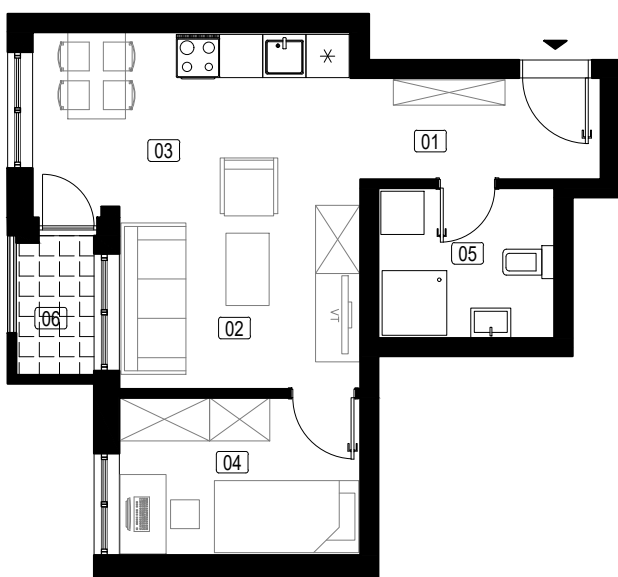

FOX INVEST NOVA PARK D.O.O

NOVA PARK LAMELA I

📍 Zrenjanin, Srbija

✉ foxinvest021@gmail.com

☎ +381 63 500 049

Broj parcele:
15439/10

Broj posebnog dela objekta:
Stan 15

Namena posebnog dela objekta:
Stambeni prostor

S 15

01 Hodnik	4.68 m ²
02 Dnevna soba	9.71 m ²
03 Kuhinja	9.77 m ²
04 Spavaća soba	7.30 m ²
05 Kupatilo	7.08 m ²
06 Terasa	2.13 m ²

UKUPNO 40.67 m²

www.foxinvest.rs

Tekući račun: AIK banka 105-2434433-54