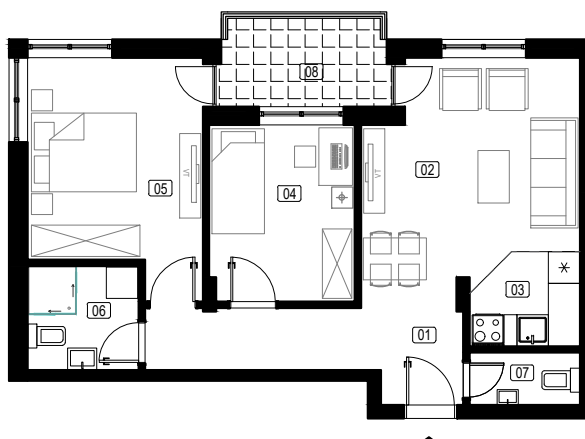

FOX INVEST NOVA PARK D.O.O

NOVA PARK LAMELA I

📍 Zrenjanin, Srbija

✉ foxinvest021@gmail.com

☎ +381 63 500 049

Broj parcele:
15439/10

Broj posebnog dela objekta:
Stan 08

Namena posebnog dela objekta:
Stambeni prostor

S 08

01 Hodnik	8.20 m ²
02 Dnevna soba	16.65 m ²
03 Kuhinja	3.60 m ²
04 Spavaća soba	9.29 m ²
05 Spavaća soba	13.72 m ²
06 Kupatilo	4.20 m ²
07 Toalet	2.09 m ²
08 Terasa	5.19 m ²

UKUPNO 62.94m²

www.foxinvest.rs