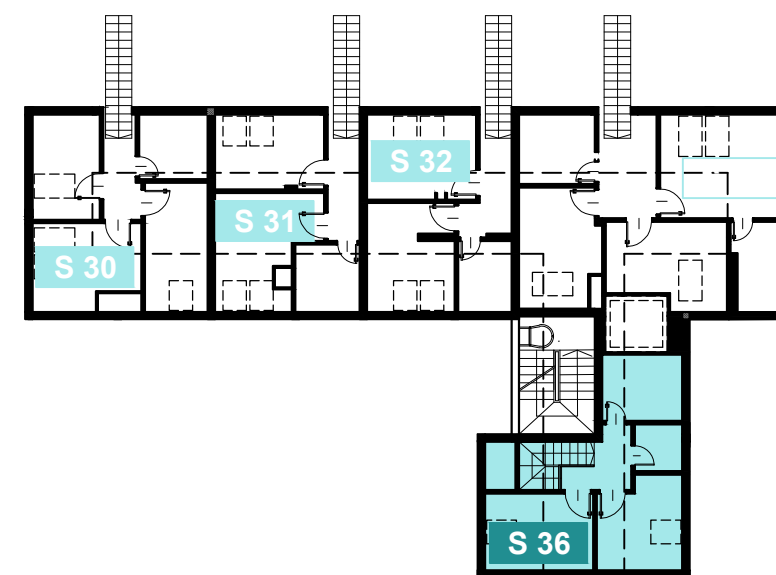

# NOVA PARK LAMELA III

📍 Zrenjanin, Srbija

✉ foxinvest021@gmail.com

☎ +381 63 500 049

Broj parcele:  
15439/10

Broj posebnog dela objekta:  
Stan 36  
Namena posebnog dela objekta:  
Stambeni prostor

Imalac prava:  
"FOX INVEST NOVA PARK" DOO NOVI SAD

## S 36- donji nivo

01 Hodnik	6.95 m <sup>2</sup>
02 Kupatilo	4.45 m <sup>2</sup>
03 Dnevni boravak	37.36 m <sup>2</sup>
04 Spavaća soba	11.48 m <sup>2</sup>
05 Terasa	4.75 m <sup>2</sup>

**UKUPNO 65.00 m<sup>2</sup>**

## S 36- gornji nivo

06 Stepenište	3.23 m <sup>2</sup>
07 Hodnik	3.44 m <sup>2</sup>
08 Spavaća soba	9.46 m <sup>2</sup>
09 Spavaća soba	8.38 m <sup>2</sup>
10 Ostava	2.48 m <sup>2</sup>
11 Kupatilo	6.04 m <sup>2</sup>