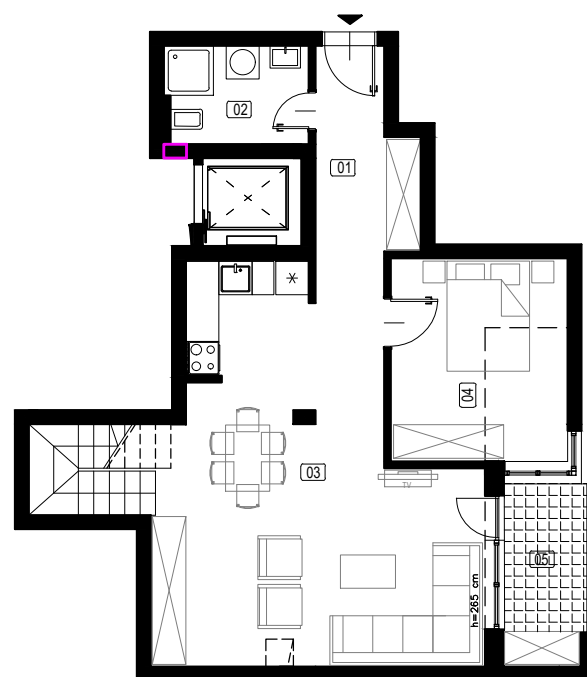

# NOVA PARK LAMELA III

📍 Zrenjanin, Srbija

✉ foxinvest021@gmail.com

☎ +381 63 500 049

Broj parcele:  
15439/10

Broj posebnog dela objekta:  
Stan 36  
Namena posebnog dela objekta:  
Stambeni prostor

Imalac prava:  
"FOX INVEST NOVA PARK" DOO NOVI SAD

## S 36- donji nivo

01 Hodnik	6.95 m <sup>2</sup>
02 Kupatilo	4.45 m <sup>2</sup>
03 Dnevni boravak	37.36 m <sup>2</sup>
04 Spavaća soba	11.48 m <sup>2</sup>
05 Terasa	4.75 m <sup>2</sup>

**UKUPNO 65.00 m<sup>2</sup>**