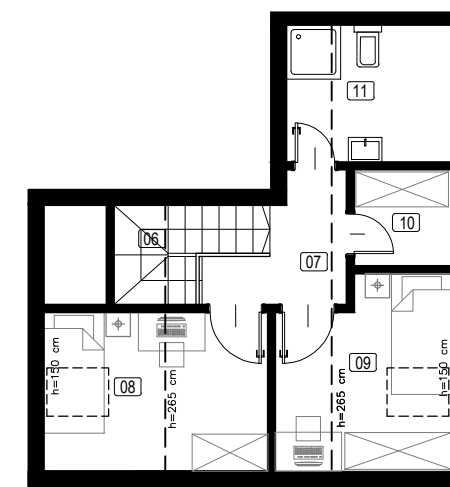

## S 36- donji nivo

01 Hodnik	6.95 m <sup>2</sup>
02 Kupatilo	4.45 m <sup>2</sup>
03 Dnevni boravak	37.36 m <sup>2</sup>
04 Spavaća soba	11.48 m <sup>2</sup>
05 Terasa	4.75 m <sup>2</sup>

**UKUPNO 65.00 m<sup>2</sup>**

## S 36- gornji nivo

06 Stepenište	3.23 m <sup>2</sup>
07 Hodnik	3.44 m <sup>2</sup>
08 Spavaća soba	9.46 m <sup>2</sup>
09 Spavaća soba	8.38 m <sup>2</sup>
10 Ostava	2.48 m <sup>2</sup>
11 Kupatilo	6.04 m <sup>2</sup>