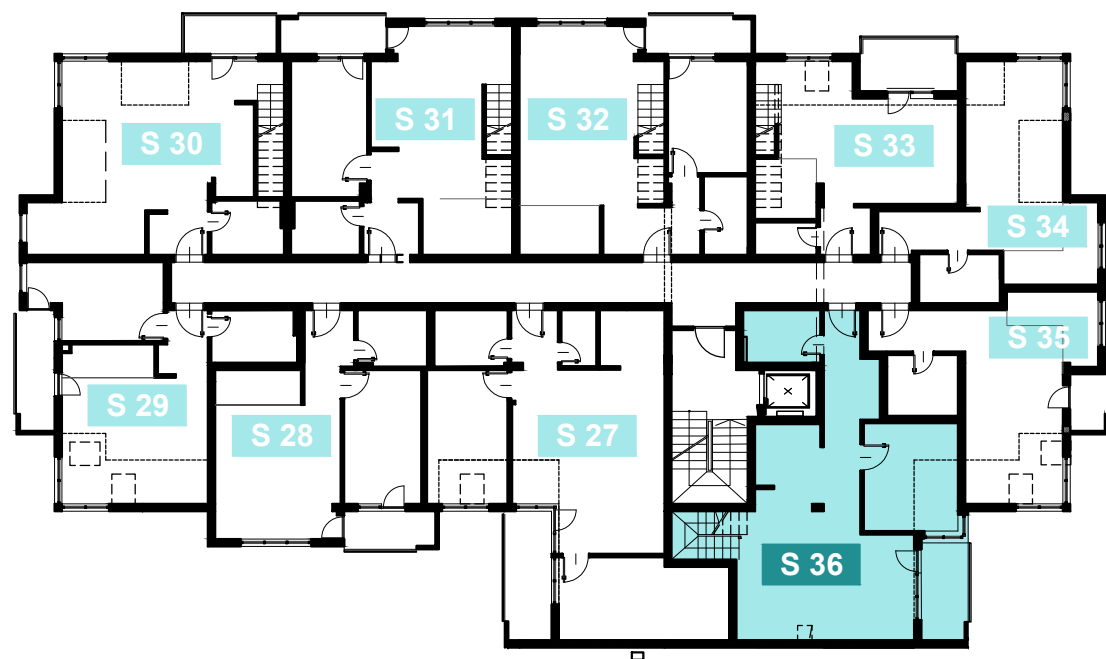

# NOVA PARK LAMELA III

📍 Zrenjanin, Srbija

✉ foxinvest021@gmail.com

☎ +381 63 500 049

Broj parcele:  
15439/10

Broj posebnog dela objekta:  
Stan 36  
Namena posebnog dela objekta:  
Stambeni prostor

Imalac prava:  
"FOX INVEST NOVA PARK" DOO NOVI SAD

## S 36- donji nivo

01 Hodnik	6.95 m <sup>2</sup>
02 Kupatilo	4.45 m <sup>2</sup>
03 Dnevni boravak	37.36 m <sup>2</sup>
04 Spavaća soba	11.48 m <sup>2</sup>
05 Terasa	4.75 m <sup>2</sup>

**UKUPNO 65.00 m<sup>2</sup>**

## S 36- gornji nivo

06 Stepenište	3.23 m <sup>2</sup>
07 Hodnik	3.44 m <sup>2</sup>
08 Spavaća soba	9.46 m <sup>2</sup>
09 Spavaća soba	8.38 m <sup>2</sup>
10 Ostava	2.48 m <sup>2</sup>
11 Kupatilo	6.04 m <sup>2</sup>