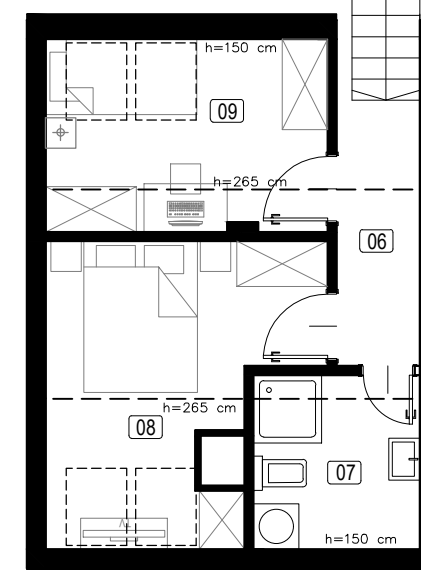

S 31 - donji nivo

01 Hodnik	4.91 m ²
02 Kupatilo	4.09 m ²
03 Spavaća soba	11.59 m ²
04 Dnevni boravak	30.53 m ²
05 Terasa	3.96 m ²

UKUPNO 54.16 m²

S 31 - gornji nivo

01 Hodnik	4.43 m ²
02 Kupatilo	4.93 m ²
03 Spavaća soba	12.14 m ²
04 Spavaća soba	9.24 m ²