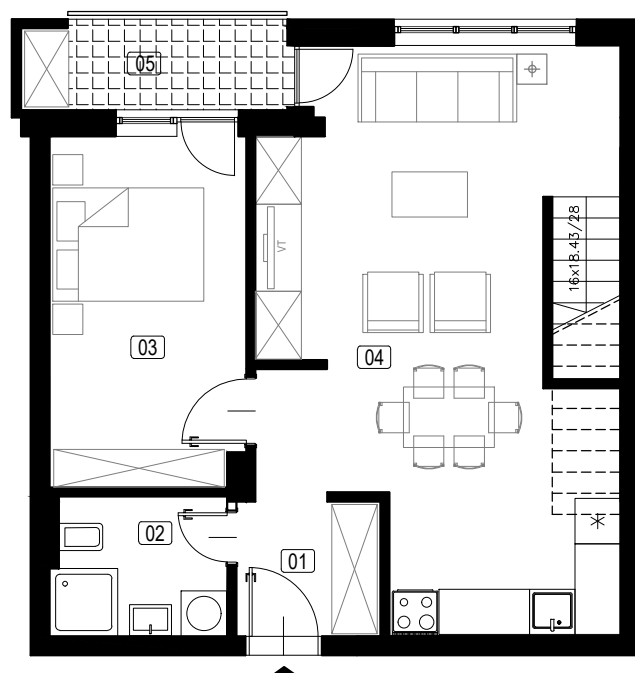

FOX INVEST NOVA PARK D.O.O

NOVA PARK LAMELA III

📍 Zrenjanin, Srbija

✉ foxinvest021@gmail.com

☎ +381 63 500 049

Broj parcele:
15439/10

Broj posebnog dela objekta:
Stan 31
Namena posebnog dela objekta:
Stambeni prostor

S 31 - donji nivo

01 Hodnik	4.91 m ²
02 Kupatilo	4.09 m ²
03 Spavaća soba	11.59 m ²
04 Dnevni boravak	30.53 m ²
05 Terasa	3.96 m ²

UKUPNO 54.16 m²

S 31 - gornji nivo

01 Hodnik	4.43 m ²
02 Kupatilo	4.93 m ²
03 Spavaća soba	12.14 m ²
04 Spavaća soba	9.24 m ²