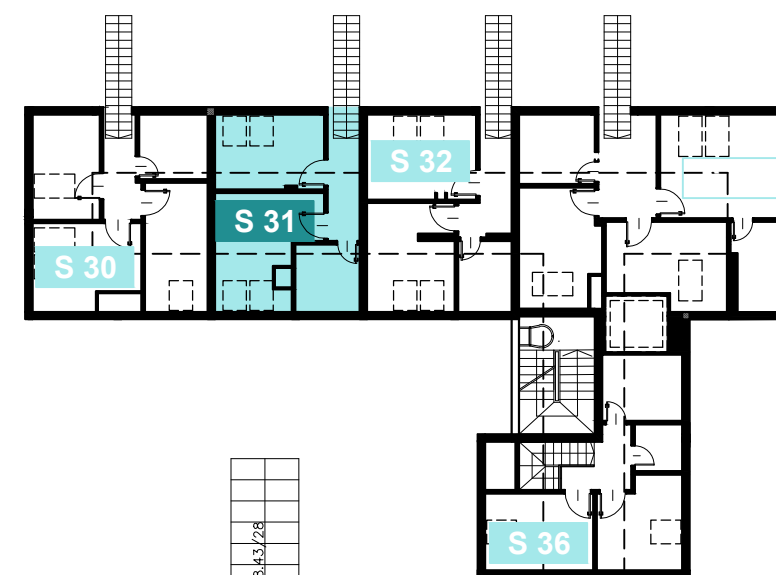

FOX INVEST NOVA PARK D.O.O

NOVA PARK LAMELA III

📍 Zrenjanin, Srbija

✉ foxinvest021@gmail.com

☎ +381 63 500 049

Broj parcele:
15439/10

Broj posebnog dela objekta:
Stan 31
Namena posebnog dela objekta:
Stambeni prostor

S 31 - donji nivo

01 Hodnik	4.91 m ²
02 Kupatilo	4.09 m ²
03 Spavaća soba	11.59 m ²
04 Dnevni boravak	30.53 m ²
05 Terasa	3.96 m ²

UKUPNO 54.16 m²

S 31 - gornji nivo

01 Hodnik	4.43 m ²
02 Kupatilo	4.93 m ²
03 Spavaća soba	12.14 m ²
04 Spavaća soba	9.24 m ²