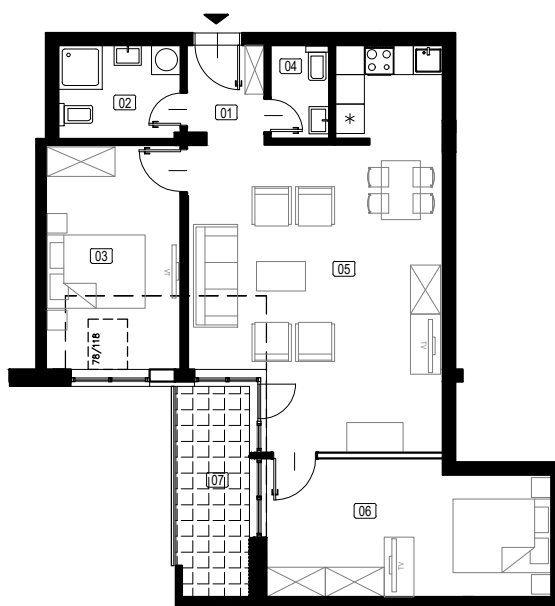

FOX INVEST NOVA PARK D.O.O

NOVA PARK LAMELA III

📍 Zrenjanin, Srbija

✉ foxinvest021@gmail.com

☎ +381 63 500 049

Broj parcele:
15439/10

Broj posebnog dela objekta:
Stan 27

Namena posebnog dela objekta:
Stambeni prostor

S 27

01 Hodnik	3.04 m ²
02 Kupatilo	4.51 m ²
03 Spavaća soba	12.22 m ²
04 Toalet	2.22 m ²
05 Dnevni boravak	33.30 m ²
06 Spavaća soba	15.40 m ²
07 Terasa	6.18 m ²

UKUPNO 76.71 m²

www.foxinvest.rs

Tekući račun: AIK banka 105-2434433-54