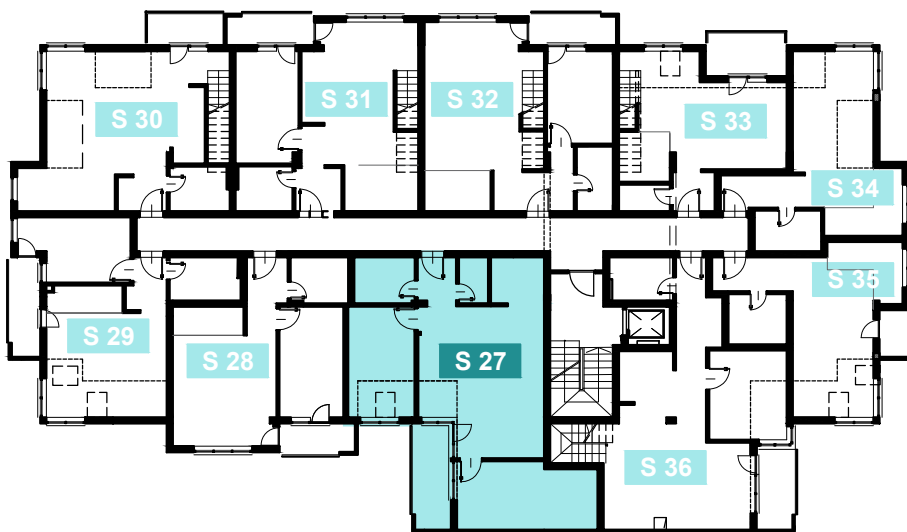

FOX INVEST NOVA PARK D.O.O

NOVA PARK LAMELA III

📍 Zrenjanin, Srbija

✉ foxinvest021@gmail.com

☎ +381 63 500 049

Broj parcele:
15439/10

Broj posebnog dela objekta:
Stan 27

Namena posebnog dela objekta:
Stambeni prostor

S 27

01 Hodnik	3.04 m ²
02 Kupatilo	4.51 m ²
03 Spavaća soba	12.22 m ²
04 Toalet	2.22 m ²
05 Dnevni boravak	33.30 m ²
06 Spavaća soba	15.40 m ²
07 Terasa	6.18 m ²

UKUPNO 76.71 m²

www.foxinvest.rs

Tekući račun: AIK banka 105-2434433-54