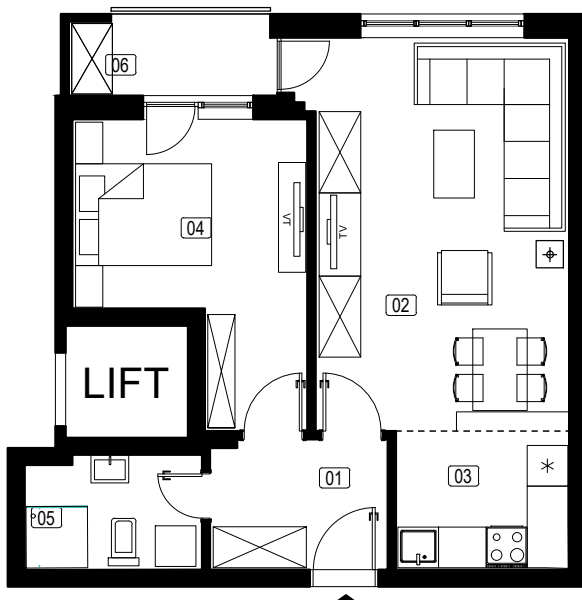

FOX INVEST NOVA PARK D.O.O

NOVA PARK LAMELA II

📍 Zrenjanin, Srbija

✉ foxinvest021@gmail.com

☎ +381 63 500 049

Broj parcele:
15439/10

Broj posebnog dela objekta:
Stan 32

Namena posebnog dela objekta:
Stambeni prostor

S 32

01 Ulaz	4.93 m ²
02 Dnevna soba	21.86 m ²
03 Kuhinja	5.18 m ²
04 Spavaća soba	12.31 m ²
05 Kupatilo	4.29 m ²
06 Terasa	3.57 m ²

UKUPNO 52.14 m²

www.foxinvest.rs

Tekući račun: AIK banka 105-2434433-54