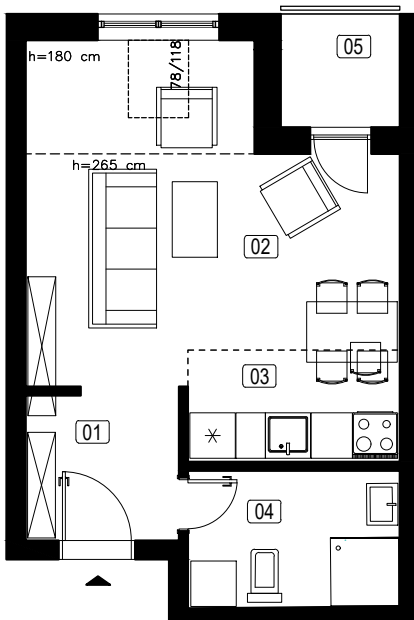

FOX INVEST NOVA PARK D.O.O

NOVA PARK LAMELA II

📍 Zrenjanin, Srbija

✉ foxinvest021@gmail.com

☎ +381 63 500 049

Broj parcele:
15439/10

Broj posebnog dela objekta:
Stan 31

Namena posebnog dela objekta:
Stambeni prostor

S 31

01 Ulaz	4.04 m ²
02 Dnevna soba	18.44 m ²
03 Kuhinja	4.13 m ²
04 Kupatilo	5.10 m ²
05 Terasa	2.36 m ²

UKUPNO 34.07 m²

www.foxinvest.rs

Tekući račun: AIK banka 105-2434433-54

MB: 21721310

PIB: 112696779