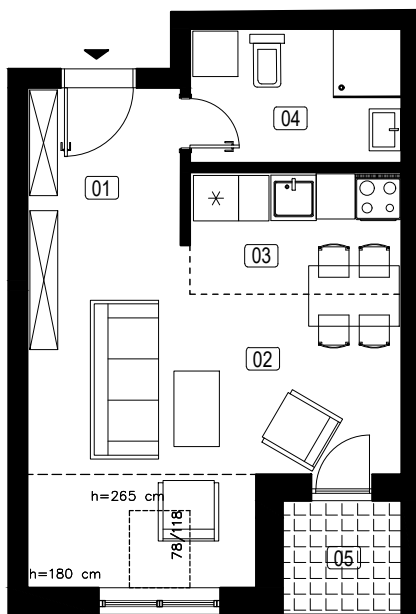

FOX INVEST NOVA PARK D.O.O

NOVA PARK LAMELA II

📍 Zrenjanin, Srbija

✉ foxinvest021@gmail.com

☎ +381 63 500 049

Broj parcele:
15439/10

Broj posebnog dela objekta:
Stan 30

Namena posebnog dela objekta:
Stambeni prostor

S 30

01 Ulaz	4.22 m ²
02 Dnevna soba	17.72 m ²
03 Kuhinja	4.52 m ²
04 Kupatilo	4.97 m ²
05 Terasa	2.36 m ²

UKUPNO 33.79 m²

www.foxinvest.rs

Tekući račun: AIK banka 105-2434433-54

MB: 21721310

PIB: 112696779