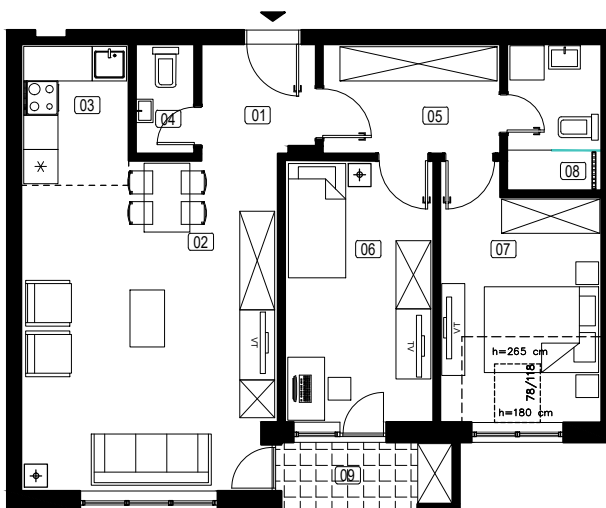

FOX INVEST NOVA PARK D.O.O

NOVA PARK LAMELA II

📍 Zrenjanin, Srbija

✉ foxinvest021@gmail.com

☎ +381 63 500 049

Broj parcele:
15439/10

Broj posebnog dela objekta:
Stan 29

Namena posebnog dela objekta:
Stambeni prostor

S 29

01 Ulaz	3.94 m ²
02 Dnevna soba	24.81 m ²
03 Kuhinja	4.65 m ²
04 Toalet	1.97 m ²
05 Hodnik	5.94 m ²
06 Spavaća soba	11.93 m ²
07 Spavaća soba	11.79 m ²
08 Kupatilo	4.22 m ²
09 Terasa	3.61 m ²

UKUPNO 72.86 m²