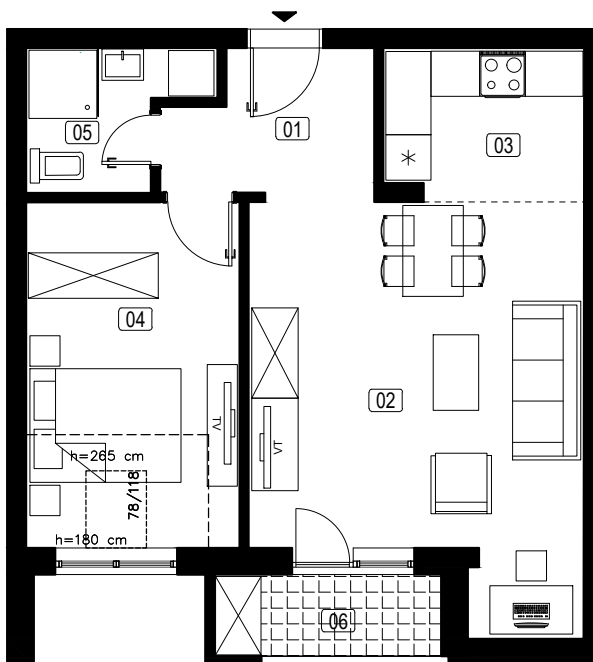

FOX INVEST NOVA PARK D.O.O

NOVA PARK LAMELA II

📍 Zrenjanin, Srbija

✉ foxinvest021@gmail.com

☎ +381 63 500 049

S 28

01 Ulaz	4.91 m ²
02 Dnevna soba	22.14 m ²
03 Kuhinja	5.27 m ²
04 Spavaća soba	12.92 m ²
05 Toalet	3.75 m ²
06 Terasa	3.24 m ²

UKUPNO 52.23 m²

Broj parcele:
15439/10

Broj posebnog dela objekta:
Stan 28

Namena posebnog dela objekta:
Stambeni prostor

Imalac prava:
"FOX INVEST NOVA PARK" DOO NOVI SAD

U skladu sa građevinskom dozvolom
ROP-ZRE-33615-CPIH-8/2019 od 17.07.2019.