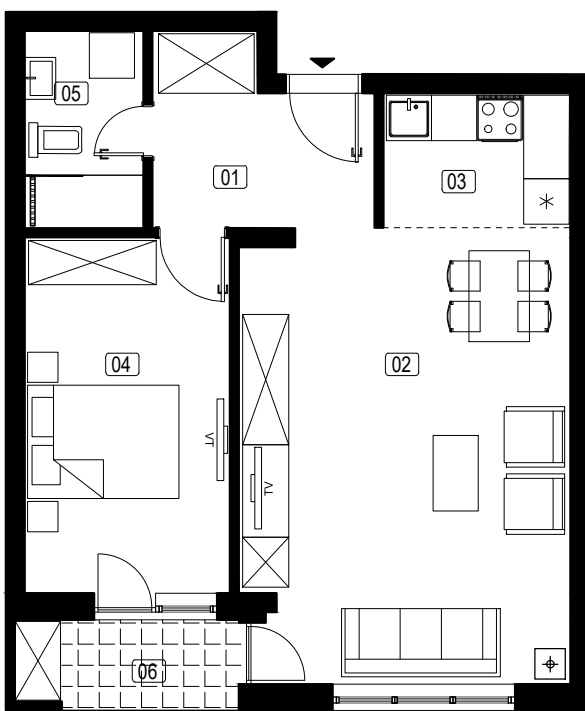

# NOVA PARK LAMELA II

📍 Zrenjanin, Srbija

✉ foxinvest021@gmail.com

☎ +381 63 500 049

Broj parcele:  
15439/10

Broj posebnog dela objekta:  
Stan 27

Namena posebnog dela objekta:  
Stambeni prostor

Imalac prava:  
"FOX INVEST NOVA PARK" DOO NOVI SAD

## S 27

01 Ulaz	6.38 m <sup>2</sup>
02 Dnevna soba	25.75 m <sup>2</sup>
03 Kuhinja	4.40 m <sup>2</sup>
04 Spavaća soba	12.78 m <sup>2</sup>
05 Kupatilo	4.17 m <sup>2</sup>
06 Terasa	3.56 m <sup>2</sup>