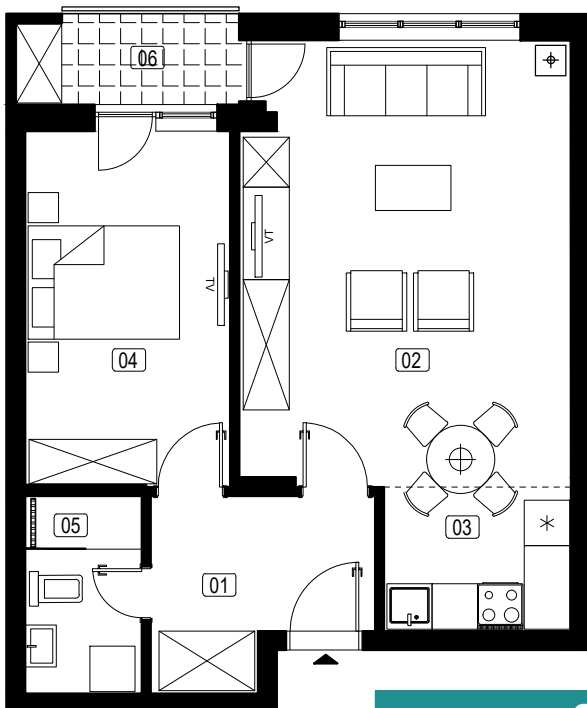

FOX INVEST NOVA PARK D.O.O

NOVA PARK LAMELA II

📍 Zrenjanin, Srbija

✉ foxinvest021@gmail.com

☎ +381 63 500 049

Broj parcele:
15439/10

Broj posebnog dela objekta:
Stan 26

Namena posebnog dela objekta:
Stambeni prostor

S 26

01 Ulaz	6.47 m ²
02 Dnevna soba	24.57 m ²
03 Kuhinja	4.71 m ²
04 Spavaća soba	12.77 m ²
05 Kupatilo	4.02 m ²
06 Terasa	3.56 m ²

UKUPNO 56.10 m²

www.foxinvest.rs

Tekući račun: AIK banka 105-2434433-54