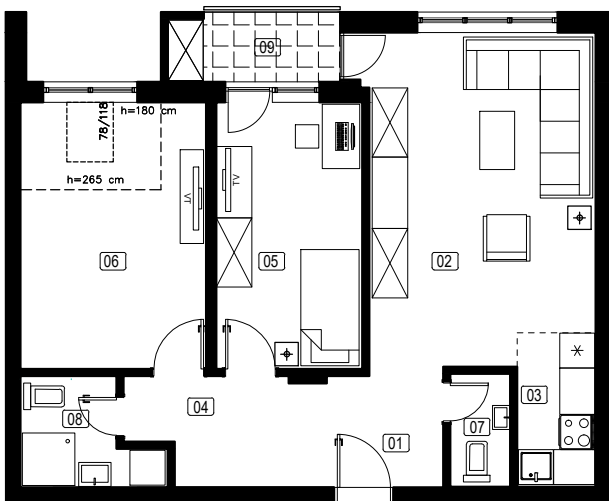

FOX INVEST NOVA PARK D.O.O

NOVA PARK LAMELA II

📍 Zrenjanin, Srbija

✉ foxinvest021@gmail.com

☎ +381 63 500 049

Broj parcele:
15439/10

Broj posebnog dela objekta:
Stan 25

Namena posebnog dela objekta:
Stambeni prostor

S 25

01 Ulaz	3.83 m ²
02 Dnevna soba	21.89 m ²
03 Kuhinja	3.56 m ²
04 Hodnik	5.90 m ²
05 Spavaća soba	11.49 m ²
06 Spavaća soba	14.62 m ²
07 Toalet	2.00 m ²
08 Kupatilo	3.75 m ²
09 Terasa	3.56 m ²

UKUPNO 70.60 m²