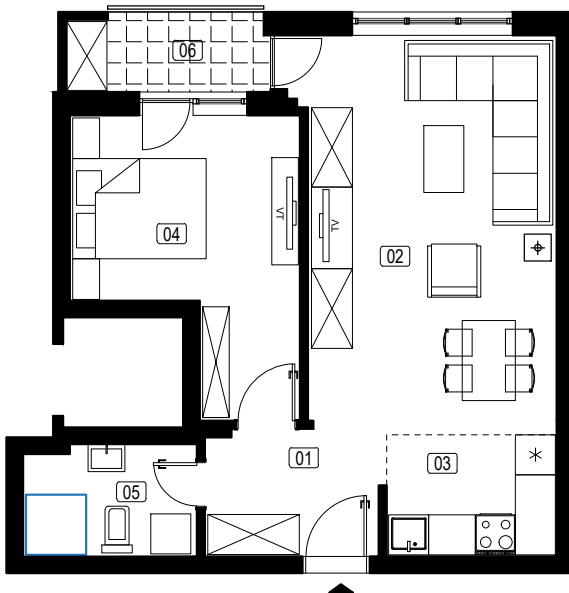

FOX INVEST NOVA PARK D.O.O

NOVA PARK LAMELA II

📍 Zrenjanin, Srbija

✉ foxinvest021@gmail.com

☎ +381 63 500 049

Broj parcele:
15439/10

Broj posebnog dela objekta:
Stan 16

Namena posebnog dela objekta:
Stambeni prostor

S 24

01 Ulaz	5.04 m ²
02 Dnevna soba	22.53 m ²
03 Kuhinja	4.64 m ²
04 Spavaća soba	12.31 m ²
05 Kupatilo	4.29 m ²
06 Terasa	3.57 m ²

UKUPNO 52.38 m²

www.foxinvest.rs

Tekući račun: AIK banka 105-2434433-54