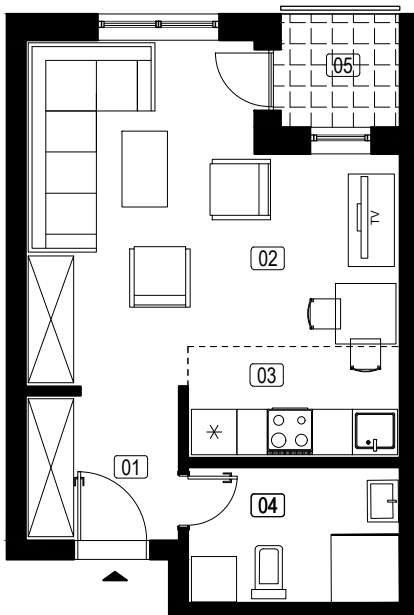

FOX INVEST NOVA PARK D.O.O

NOVA PARK LAMELA II

📍 Zrenjanin, Srbija

✉ foxinvest021@gmail.com

☎ +381 63 500 049

Broj parcele:
15439/10

Broj posebnog dela objekta:
Stan 23

Namena posebnog dela objekta:
Stambeni prostor

S 23

01 Ulaz	4.04 m ²
02 Dnevna soba	18.30 m ²
03 Kuhinja	4.13 m ²
04 Kupatilo	5.03 m ²
05 Terasa	2.44 m ²

UKUPNO 33.94 m²

www.foxinvest.rs

Tekući račun: AIK banka 105-2434433-54

MB: 21721310

PIB: 112696779