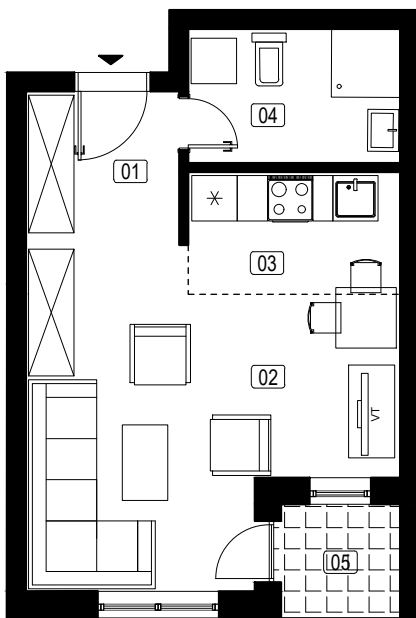

FOX INVEST NOVA PARK D.O.O

NOVA PARK LAMELA II

📍 Zrenjanin, Srbija

✉ foxinvest021@gmail.com

☎ +381 63 500 049

Broj parcele:
15439/10

Broj posebnog dela objekta:
Stan 22

Namena posebnog dela objekta:
Stambeni prostor

S 22

01 Ulaz	4.13 m ²
02 Dnevna soba	17.96 m ²
03 Kuhinja	4.52 m ²
04 Kupatilo	4.95 m ²
05 Terasa	2.44 m ²

UKUPNO 34.00 m²

www.foxinvest.rs

Tekući račun: AIK banka 105-2434433-54

MB: 21721310

PIB: 112696779