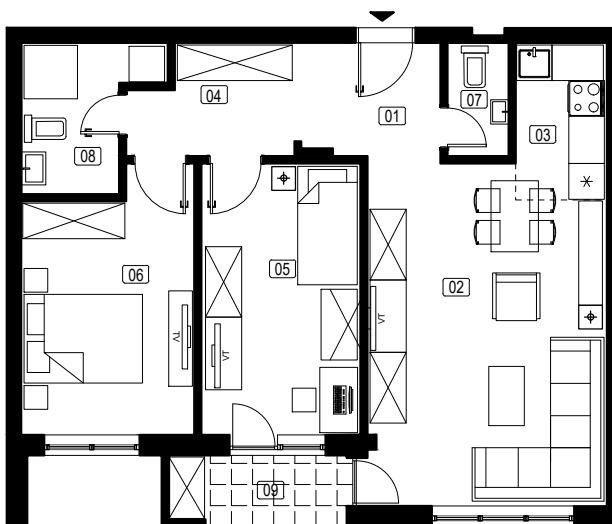

FOX INVEST NOVA PARK D.O.O

NOVA PARK LAMELA II

📍 Zrenjanin, Srbija

✉ foxinvest021@gmail.com

☎ +381 63 500 049

Broj parcele:
15439/10

Broj posebnog dela objekta:
Stan 20

Namena posebnog dela objekta:
Stambeni prostor

S 20

01 Ulaz	4.77 m ²
02 Dnevna soba	22.38 m ²
03 Kuhinja	4.07 m ²
04 Hodnik	4.78 m ²
05 Spavaća soba	12.28 m ²
06 Spavaća soba	12.24 m ²
07 Toalet	1.97 m ²
08 Kupatilo	4.76 m ²
09 Terasa	3.61 m ²

UKUPNO 70.86 m²