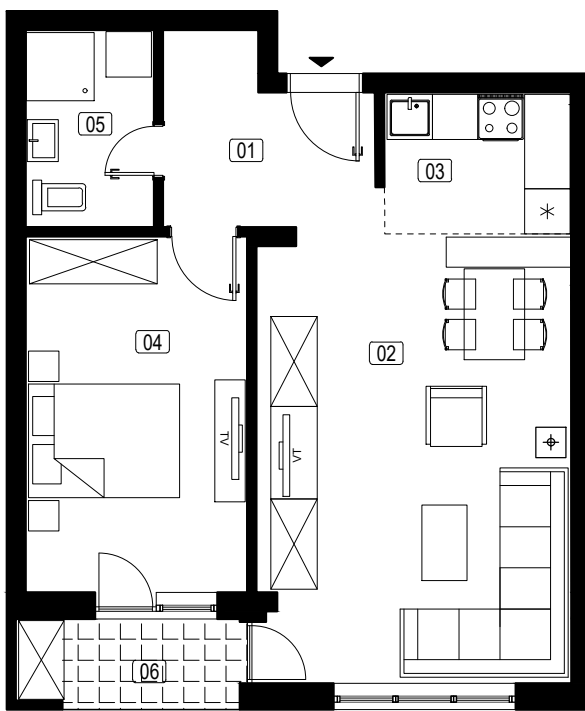

# NOVA PARK LAMELA II

📍 Zrenjanin, Srbija

✉ foxinvest021@gmail.com

☎ +381 63 500 049

Broj parcele:  
15439/10

Broj posebnog dela objekta:  
Stan 19

Namena posebnog dela objekta:  
Stambeni prostor

Imalac prava:  
"FOX INVEST NOVA PARK" DOO NOVI SAD

## S 19

01 Ulaz	6.11 m <sup>2</sup>
02 Dnevna soba	24.50 m <sup>2</sup>
03 Kuhinja	4.60 m <sup>2</sup>
04 Spavaća soba	13.81 m <sup>2</sup>
05 Kupatilo	4.17 m <sup>2</sup>
06 Terasa	3.56 m <sup>2</sup>