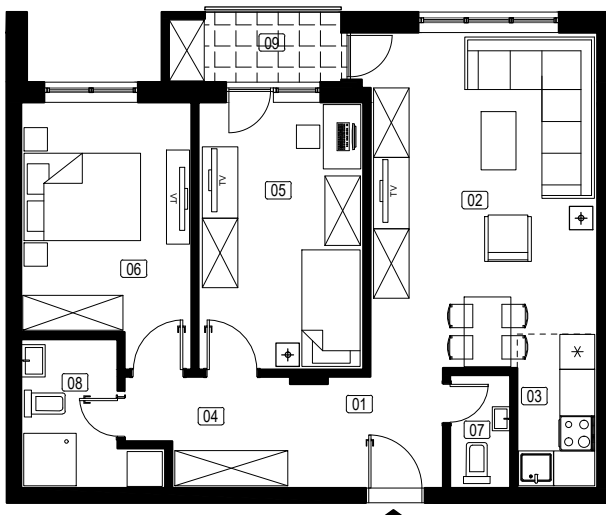

FOX INVEST NOVA PARK D.O.O

NOVA PARK LAMELA II

📍 Zrenjanin, Srbija

✉ foxinvest021@gmail.com

☎ +381 63 500 049

Broj parcele:
15439/10

Broj posebnog dela objekta:
Stan 17

Namena posebnog dela objekta:
Stambeni prostor

S 17

01 Ulaz	3.97 m ²
02 Dnevna soba	21.72 m ²
03 Kuhinja	3.63 m ²
04 Hodnik	5.93 m ²
05 Spavaća soba	12.96 m ²
06 Spavaća soba	12.24 m ²
07 Toalet	2.00 m ²
08 Kupatilo	4.77 m ²
09 Terasa	3.56 m ²

UKUPNO 70.78 m²