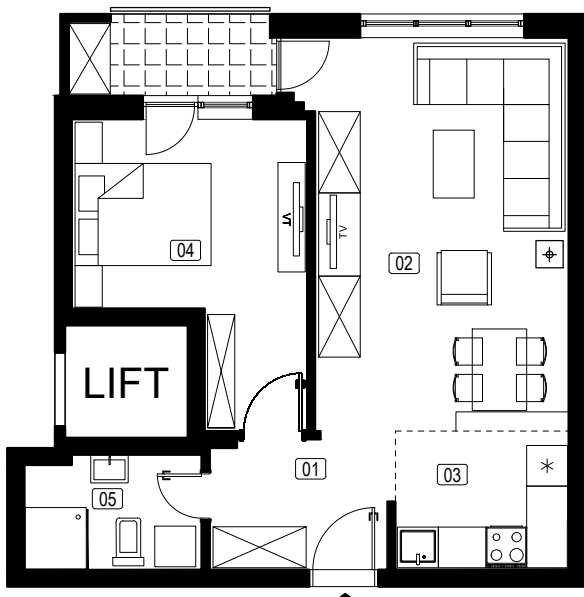

FOX INVEST NOVA PARK D.O.O

NOVA PARK LAMELA II

📍 Zrenjanin, Srbija

✉ foxinvest021@gmail.com

☎ +381 63 500 049

Broj parcele:
15439/10

Broj posebnog dela objekta:
Stan 16

Namena posebnog dela objekta:
Stambeni prostor

S 16

01 Ulaz	5.18 m ²
02 Dnevna soba	21.86 m ²
03 Kuhinja	5.18 m ²
04 Spavaća soba	12.30 m ²
05 Kupatilo	4.29 m ²
06 Terasa	3.57 m ²

UKUPNO 52.38 m²

www.foxinvest.rs

Tekući račun: AIK banka 105-2434433-54