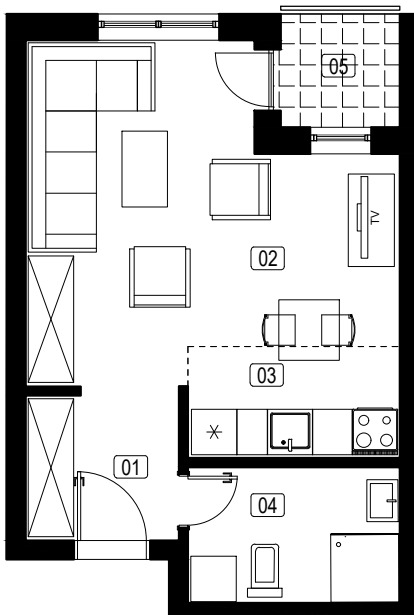

FOX INVEST NOVA PARK D.O.O

NOVA PARK LAMELA II

📍 Zrenjanin, Srbija

✉ foxinvest021@gmail.com

☎ +381 63 500 049

Broj parcele:
15439/10

Broj posebnog dela objekta:
Stan 15

Namena posebnog dela objekta:
Stambeni prostor

S 15

01 Ulaz	4.05 m ²
02 Dnevna soba	18.30 m ²
03 Kuhinja	4.13 m ²
04 Kupatilo	5.03 m ²
05 Terasa	2.44 m ²

UKUPNO 33.95 m²

www.foxinvest.rs

Tekući račun: AIK banka 105-2434433-54

MB: 21721310

PIB: 112696779