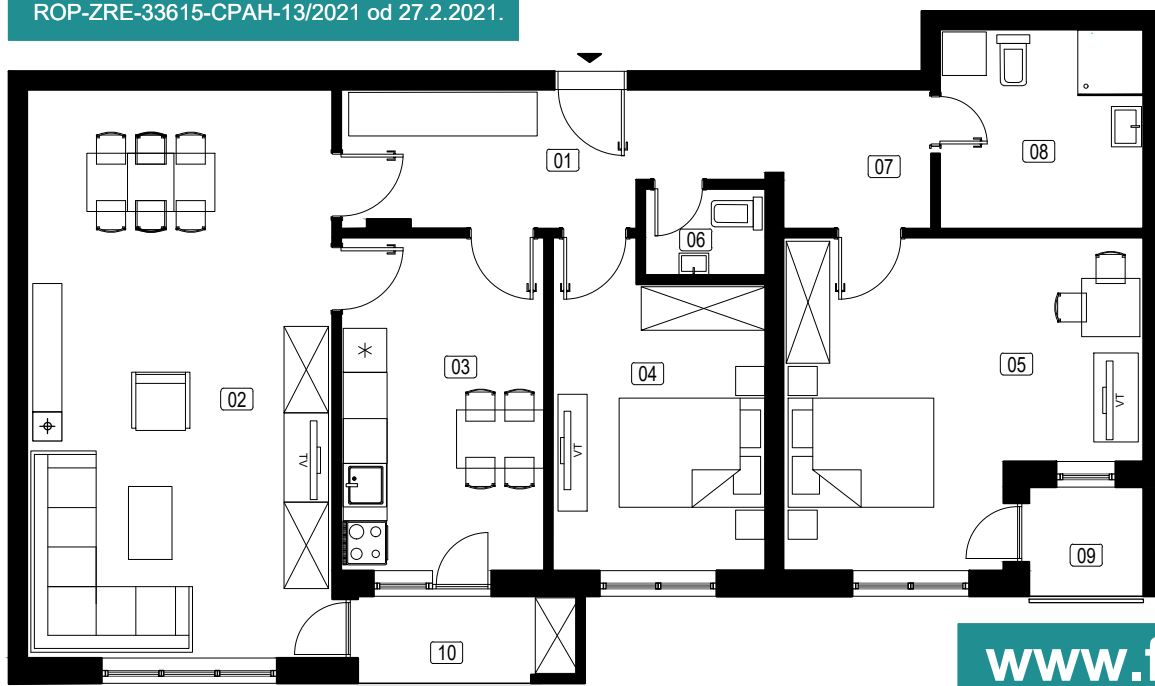

FOX INVEST NOVA PARK D.O.O

NOVA PARK LAMELA II

📍 Zrenjanin, Srbija

✉ foxinvest021@gmail.com

☎ +381 63 500 049

Broj parcele:
15439/10

Broj posebnog dela objekta:
Stan 14
Namena posebnog dela objekta:
Stambeni prostor

S 14

01 Ulaz	10.18 m ²
02 Dnevna soba	32.83 m ²
03 Kuhinja	12.78 m ²
04 Spavaća soba	12.25 m ²
05 Spavaća soba	19.77 m ²
06 Toalet	1.97 m ²
07 Hodnik	3.89 m ²
08 Kupatilo	7.68 m ²
09 Terasa	2.44 m ²
10 Terasa	3.61 m ²
UKUPNO	107.40 m²