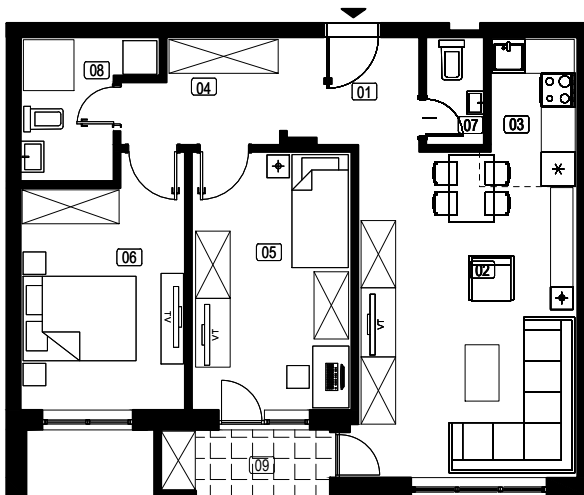

FOX INVEST NOVA PARK D.O.O

NOVA PARK LAMELA II

📍 Zrenjanin, Srbija

✉ foxinvest021@gmail.com

☎ +381 63 500 049

Broj parcele:
15439/10

Broj posebnog dela objekta:
Stan 12

Namena posebnog dela objekta:
Stambeni prostor

S 12

01 Ulaz	4.76 m ²
02 Dnevna soba	21.56 m ²
03 Kuhinja	4.20 m ²
04 Hodnik	4.77 m ²
05 Spavaća soba	12.96 m ²
06 Spavaća soba	12.24 m ²
07 Toalet	1.97 m ²
08 Kupatilo	4.77 m ²
09 Terasa	3.61 m ²

UKUPNO 70.84 m²