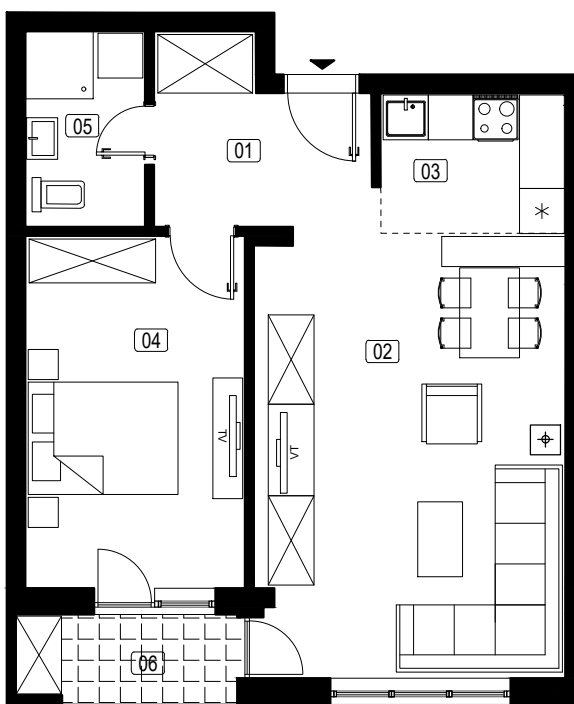

FOX INVEST NOVA PARK D.O.O

NOVA PARK LAMELA II

📍 Zrenjanin, Srbija

✉ foxinvest021@gmail.com

☎ +381 63 500 049

Broj parcele:
15439/10

Broj posebnog dela objekta:
Stan 11

Namena posebnog dela objekta:
Stambeni prostor

S 11

01 Ulaz	6.49 m ²
02 Dnevna soba	24.50 m ²
03 Kuhinja	4.60 m ²
04 Spavaća soba	13.81 m ²
05 Kupatilo	4.17 m ²
06 Terasa	3.56 m ²

UKUPNO 57.13 m²

www.foxinvest.rs

Tekući račun: AIK banka 105-2434433-54