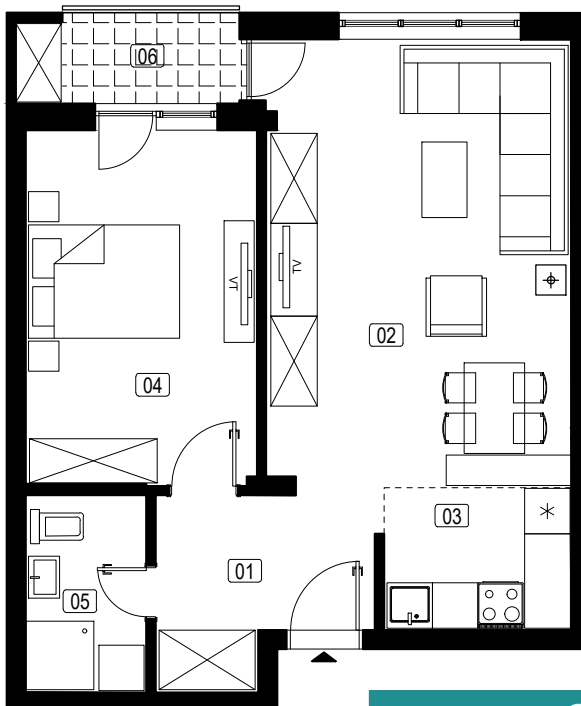

FOX INVEST NOVA PARK D.O.O

NOVA PARK LAMELA II

📍 Zrenjanin, Srbija

✉ foxinvest021@gmail.com

☎ +381 63 500 049

Broj parcele:
15439/10

Broj posebnog dela objekta:
Stan 10

Namena posebnog dela objekta:
Stambeni prostor

S 10

01 Ulaz	6.36 m ²
02 Dnevna soba	23.96 m ²
03 Kuhinja	4.67 m ²
04 Spavaća soba	14.36 m ²
05 Kupatilo	4.17 m ²
06 Terasa	3.56 m ²

UKUPNO 57.08 m²

www.foxinvest.rs

Tekući račun: AIK banka 105-2434433-54