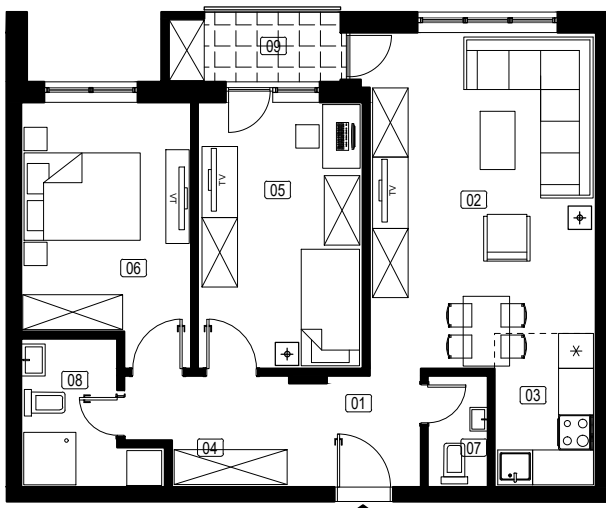

FOX INVEST NOVA PARK D.O.O

NOVA PARK LAMELA II

📍 Zrenjanin, Srbija

✉ foxinvest021@gmail.com

☎ +381 63 500 049

Broj parcele:
15439/10

Broj posebnog dela objekta:
Stan 09

Namena posebnog dela objekta:
Stambeni prostor

S 09

01 Ulaz	3.20 m ²
02 Dnevna soba	21.57 m ²
03 Kuhinja	4.60 m ²
04 Hodnik	5.93 m ²
05 Spavaća soba	12.96 m ²
06 Spavaća soba	12.24 m ²
07 Toalet	1.97 m ²
08 Kupatilo	4.77 m ²
09 Terasa	3.56 m ²

UKUPNO 70.80 m²