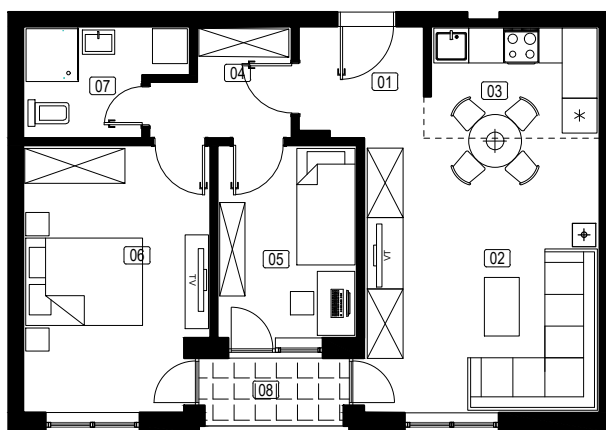

FOX INVEST NOVA PARK D.O.O

NOVA PARK LAMELA II

📍 Zrenjanin, Srbija

✉ foxinvest021@gmail.com

☎ +381 63 500 049

Broj parcele:
15439/10

Broj posebnog dela objekta:
Stan 08

Namena posebnog dela objekta:
Stambeni prostor

S 08

01 Ulaz	4.04 m ²
02 Dnevna soba	19.00 m ²
03 Kuhinja	5.62 m ²
04 Hodnik	3.90 m ²
05 Spavaća soba	7.88 m ²
06 Spavaća soba	14.13 m ²
07 Kupatilo	4.60 m ²
08 Terasa	2.92 m ²

UKUPNO 62.09 m²

www.foxinvest.rs