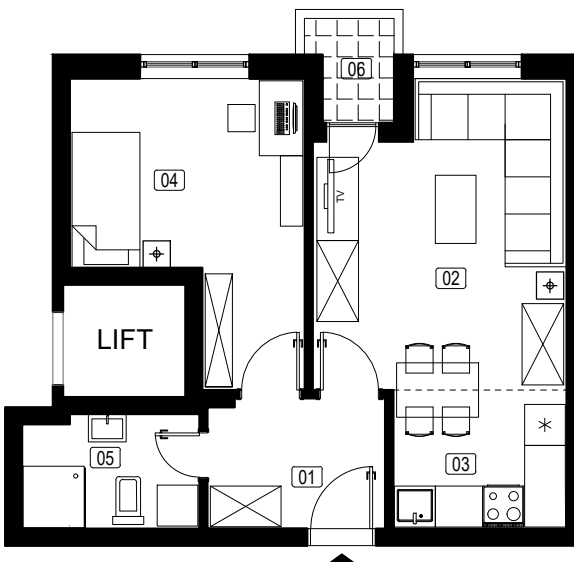

FOX INVEST NOVA PARK D.O.O

NOVA PARK LAMELA II

📍 Zrenjanin, Srbija

✉ foxinvest021@gmail.com

☎ +381 63 500 049

Broj parcele:
15439/10

Broj posebnog dela objekta:
Stan 04

Namena posebnog dela objekta:
Stambeni prostor

S 04

01 Ulaz	4.00 m ²
02 Dnevna soba	12.72 m ²
03 Kuhinja	4.19 m ²
04 Spavaća soba	9.97 m ²
05 Kupatilo	3.47 m ²
06 Terasa	1.41 m ²

UKUPNO 35.76 m²

www.foxinvest.rs

Tekući račun: AIK banka 105-2434433-54

MB: 21721310