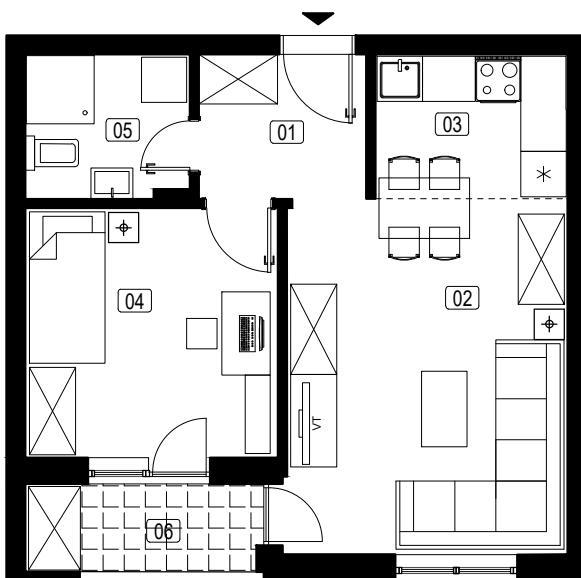

# NOVA PARK LAMELA II

📍 Zrenjanin, Srbija

✉ foxinvest021@gmail.com

☎ +381 63 500 049

Broj parcele:  
15439/10

Broj posebnog dela objekta:  
Stan 01

Namena posebnog dela objekta:  
Stambeni prostor

Imalac prava:  
"FOX INVEST NOVA PARK" DOO NOVI SAD

## S 01

01 Ulaz	4.23 m <sup>2</sup>
02 Dnevna soba	17.54 m <sup>2</sup>
03 Kuhinja	4.86 m <sup>2</sup>
04 Spavaća soba	11.02 m <sup>2</sup>
05 Kupatilo	4.10 m <sup>2</sup>
06 Terasa	3.63 m <sup>2</sup>